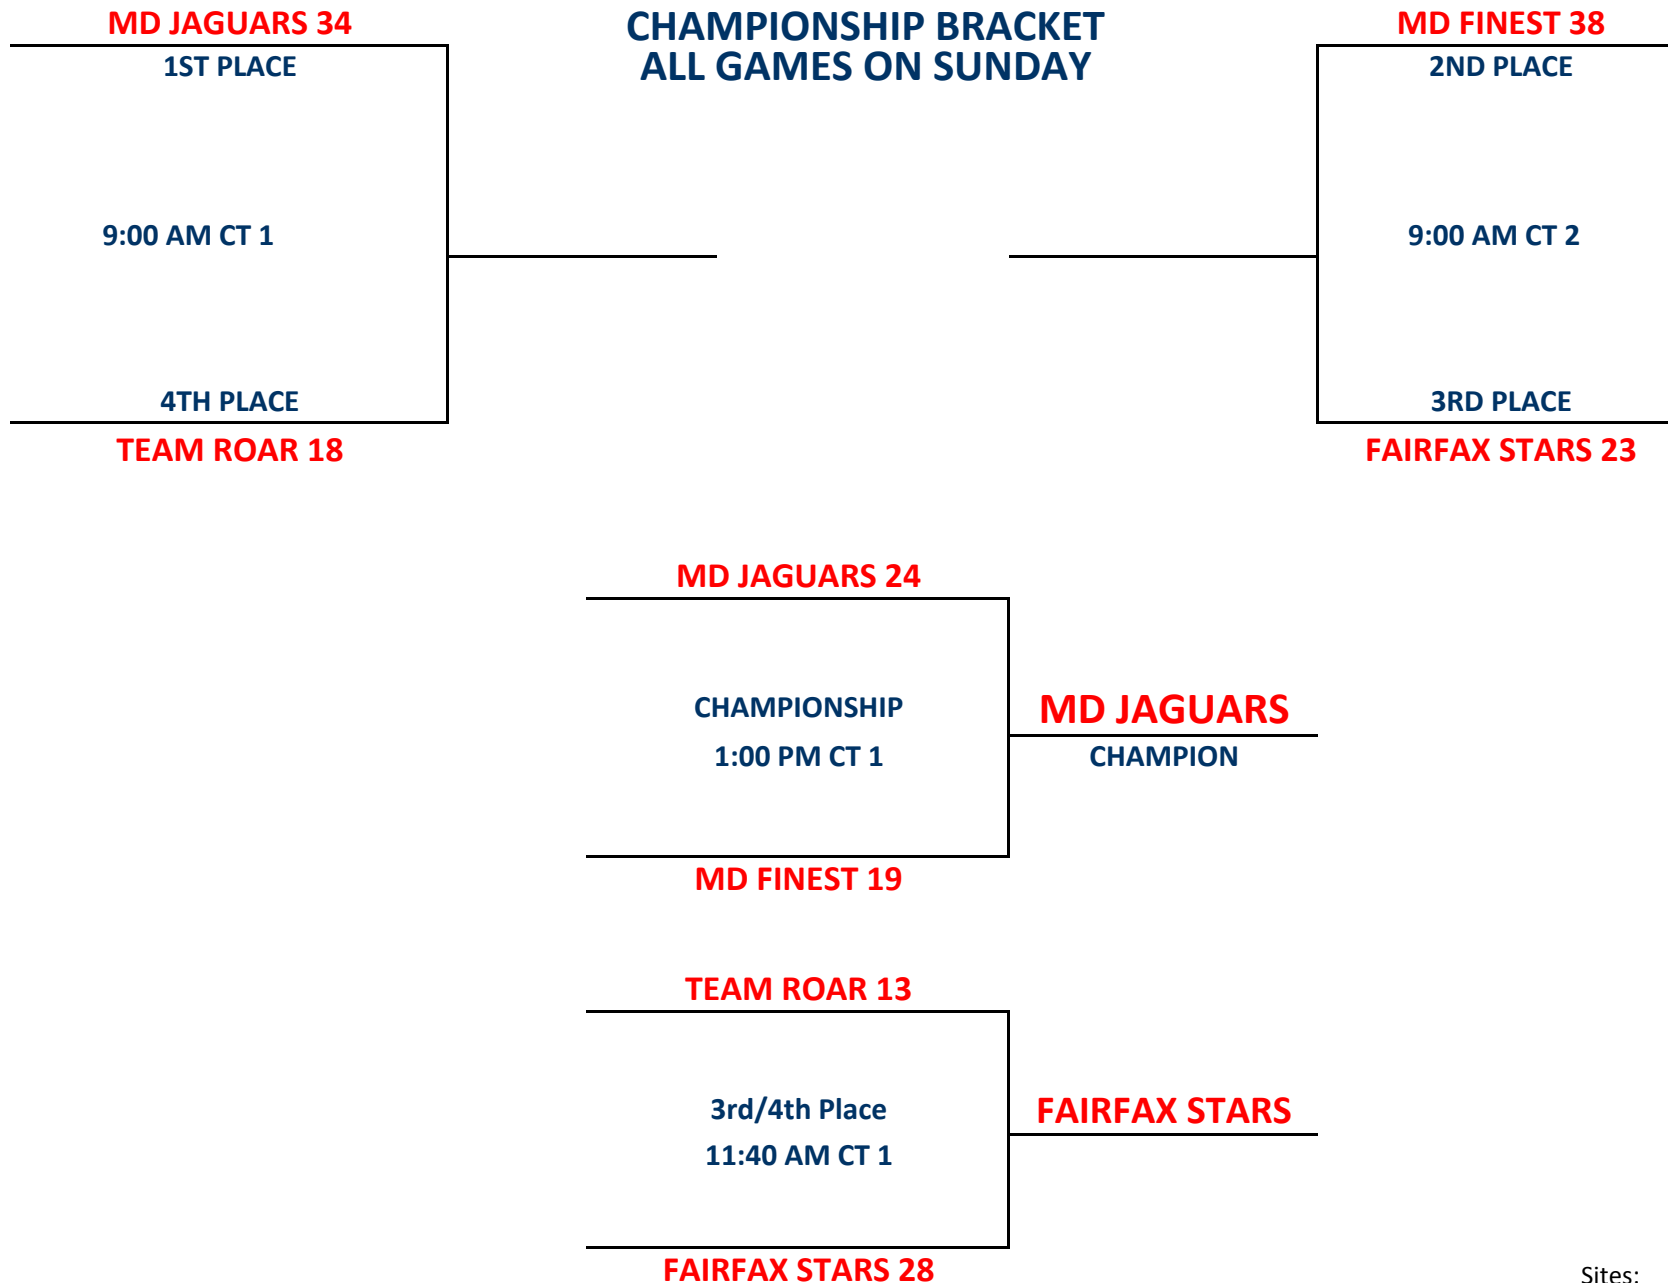

Version 1

1) Teams listed first in the pool are considered the HOME teams.

2) The team listed on the top of the bracket is considered the HOME team.

Sites:
1 = DSC Ct 1
2 = DSC Ct 2

2014 PVAU 4TH GRADE
DIVISION 2 DQT
Version 1

Pool A

W	L
2	
	2
1	1

A1 **MADE ELITE**
A2 **DSCHOOL ELITE**
A3 **MD JAGUARS**

Friday   **Time**   **Court**   **Results**

Saturday   **Time**   **Court**   **Results**

A3 vs A2   9:00 AM   1   A3   40   A2   28
A1 vs A3   11:40 AM   1   A1   43   A3   14
A2 vs A1   3:40 PM   1   A2   12   A1   35

Sunday   **Time**   **Court**   **Results**

3RD A VS 3RD B   11:40 AM   2   3RD A   _____   3RD B   _____
DSCHOOL ELITE   **MD PLAYMAKERS**

Pool B

W	L
2	
	2
1	1

B1 **TEAM TAKEOVER - ORANGE**
B2 **MD PLAYMAKERS**
B3 **TAKE CHARGE**

Friday   **Time**   **Court**   **Results**

Saturday   **Time**   **Court**   **Results**

B3 vs B2   9:00 AM   2   B3   50   B2   22
B1 vs B3   11:40 AM   2   B1   49   B3   47
B2 vs B1   3:40 PM   2   B2   40   B1   51

Sunday   **Time**   **Court**   **Results**

3RD A VS 3RD B   11:40 AM   2   3RD A   _____   3RD B   _____
DSCHOOL ELITE   **MD PL/**

1) Teams listed first in the pool are considered the HOME teams.
2) The team listed on the top of the bracket is considered the HOME team.

Sites:
1 = DSC Ct 1
2 = DSC Ct 2