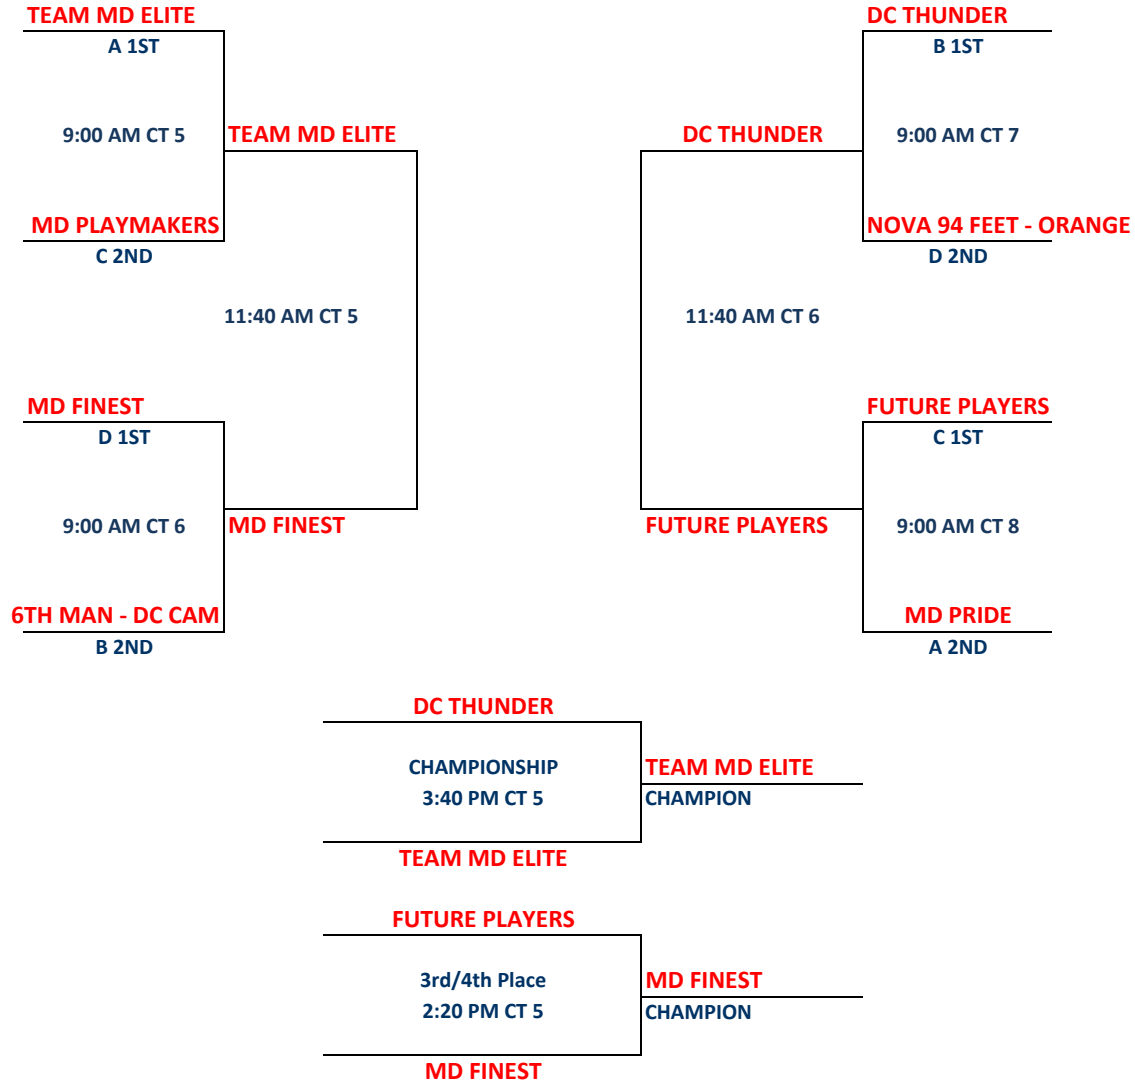

CHAMPIONSHIP BRACKET
ALL GAMES ON SUNDAY

Sites:
1 = DSC Ct 1
2 = DSC Ct 2
3 = DSC Ct 3
4 = DSC Ct 4
5 = DSC Ct 5
6 = DSC Ct 6

1) Teams listed first in the pool are considered the HOME teams.

2) The team listed on the top of the bracket is considered the HOME team.

**2014 PVA AU 7TH GRADE
DIVISION 2 DQT
Version 1**

Pool A

W	L
2	
	2
1	1

- A1 ARLINGTON ROCKETS
- A2 MD PLAYMAKERS - RED
- A3 FT WASHINGTON ELITE

Friday   **Time**   **Court**   **Results**

Saturday   **Time**   **Court**   **Results**

A3 vs A2	9:00 AM	6	A3	<u>48</u>	A2	<u>44</u>
A1 vs A3	11:40 AM	6	A1	<u>72</u>	A3	<u>38</u>
A1 vs A2	2:20 PM	6	A1	<u>67</u>	A2	<u>46</u>

Sunday   **Time**   **Court**   **Results**

3rd A vs 3rd B	1:00 PM	5	3RD A _____	3RD B _____

MD PLAYMAKERS - RED

CRUSADERS ELITE

Pool B

W	L
2	1
	3
3	
1	2

- B1 MADE ELITE
- B2 SLAM N JAM
- B3 ALEDANDRIA TITANS
- B4 CRUSADERS ELITE

Friday   **Time**   **Court**   **Results**

Saturday   **Time**   **Court**   **Results**

B1 vs B4	9:00 AM	7	B1	<u>54</u>	B4	<u>45</u>
B3 vs B2	9:00 AM	8	B3	<u>60</u>	B2	<u>49</u>
B1 vs B3	11:40 AM	7	B1	<u>73</u>	B3	<u>51</u>
B2 vs B4	11:40 AM	8	B2	<u>40</u>	B4	<u>59</u>
B4 vs B3	2:20 PM	7	B4	<u>44</u>	B3	<u>56</u>
B2 vs B1	2:20 PM	8	B2	<u>51</u>	B1	<u>74</u>

Sunday   **Time**   **Court**   **Results**

3rd A vs 3rd B	1:00 PM	5	3RD A _____	3RD B _____

MD PLAYMAKERS - RED

CRUSADERS ELITE

1) Teams listed first in the pool are considered the HOME teams.

2) The team listed on the top of the bracket is considered the HOME team.

Sites:
5 = DSC Ct 5
6 = DSC Ct 6
7 = DSC Ct 7
8 = DSC Ct 8